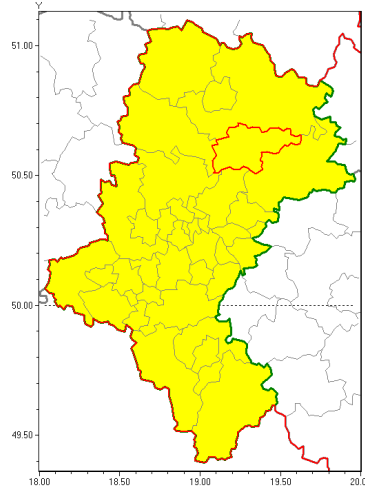

Zasięg ostrzeżenia w województwie

Intensywne opady deszczu z burzami

Ostrzeżenie meteorologiczne Nr 29

Nazwa biura	IMGW-PIB Biuro Prognoz Meteorologicznych w Krakowie
Zjawisko/stopień zagrożenia	Intensywne opady deszczu z burzami/ 1
Obszar	województwo łódzkie powiat myszkowski
Ważność	od godz. 13:00 dnia 21.05.2019 do godz. 10:00 dnia 22.05.2019
Przebieg	Prognozuje się wystąpienie opadów deszczu okresami o natężeniu umiarkowanym i silnym. Prognozowana suma opadów za okres ważności ostrzeżenia miejscami od 30 mm do 50 mm. W trakcie opadów deszczu będzie występować burze z porywami wiatru do 60 km/h.
Prawdopodobieństwo wystąpienia zjawiska(%)	80%
Uwagi	Brak.
Dyrektor synoptyk IMGW-PIB	Witold Wiśniewski
Godzina i data wydania	godz. 12:20 dnia 21.05.2019
SMS	IMGW-PIB OSTRZEŻENIE: DESZCZ i BURZE/1 łódzkie/myszkowski od 13:00/21.05 do 10:00/22.05.2019 50 mm; porywy 60km/h.