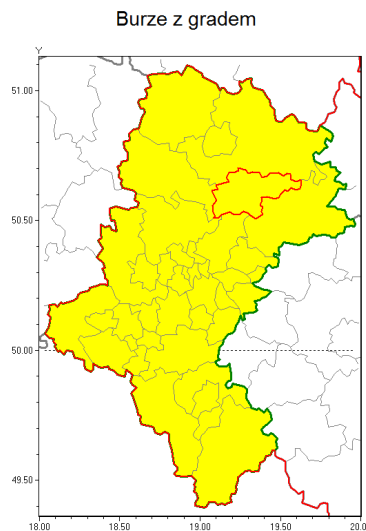

**Zasięg ostrzeżenia w województwie**

**Ostrzeżenie meteorologiczne Nr 34**

<b>Nazwa biura</b>	IMGW-PIB Biuro Prognoz Meteorologicznych w Krakowie
<b>Zjawisko/stopień zagrożenia</b>	Burze z gradem/ 1
<b>Obszar</b>	województwo łódzkie <b>powiat myszkowski</b>
<b>Ważność</b>	od godz. 11:00 dnia 07.06.2019 do godz. 21:00 dnia 07.06.2019
<b>Przebieg</b>	Prognozuje się wystąpienie burz z opadami deszczu miejscami od 20 mm do 30 mm oraz porywami wiatru do 65 km/h. Miejscami możliwy grad.
<b>Prawdopodobieństwo wystąpienia zjawiska(%)</b>	80%
<b>Uwagi</b>	Brak.
<b>Dyrektor synoptyk IMGW-PIB</b>	Grzegorz Mikutel
<b>Godzina i data wydania</b>	godz. 07:37 dnia 07.06.2019
<b>SMS</b>	IMGW-PIB OSTRZEŻENIE: BURZE Z GRADEM/1 łódzkie/myszkowski od 11:00/07.06 do 21:00/07.06.2019 deszcz 30 mm, porywy 65 km/h.