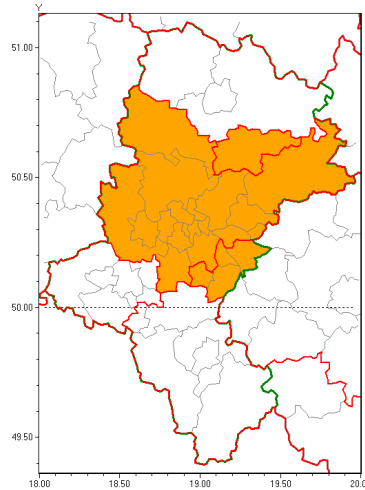

Zasięg ostrzeżenia w województwie

Intensywne opady deszczu z burzami

**Ostrzeżenie meteorologiczne Nr 30**

<b>Nazwa biura</b>	IMGW-PIB Biuro Prognoz Meteorologicznych w Krakowie
<b>Zjawisko/stopień zagrożenia</b>	Intensywne opady deszczu z burzami/ 2
<b>Obszar</b>	województwo łódzkie <b>powiat myszkowski</b>
<b>Ważność</b>	od godz. 10:00 dnia 22.05.2019 do godz. 18:00 dnia 23.05.2019
<b>Przebieg</b>	Prognozuje się wystąpienie opadów deszczu okresami o natężeniu umiarkowanym i silnym. Prognozowana wysokość opadów za okres ważności ostrzeżenia - miejscami od 50 mm do 90 mm. W trakcie opadów deszczu będzie występować powalające burze z porywami wiatru do 70 km/h.
<b>Prawdopodobieństwo wystąpienia zjawiska(%)</b>	85%
<b>Uwagi</b>	Brak.
<b>Dyrektor synoptyk IMGW-PIB</b>	Krzysztof Jania
<b>Godzina i data wydania</b>	godz. 09:50 dnia 22.05.2019
<b>SMS</b>	IMGW-PIB OSTRZEŻENIE: DESZCZ i BURZE/2 łódzkie/myszkowski od 10:00/22.05 do 18:00/23.05.2019 90 mm; porywy 70 km/h.