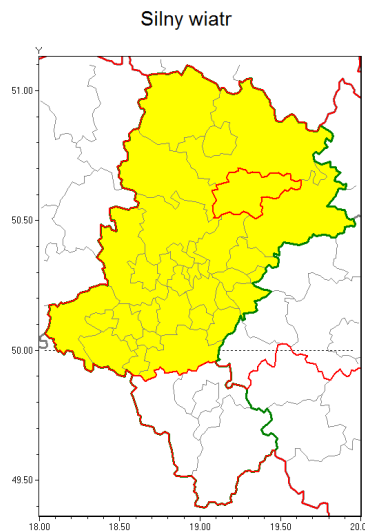

Zasięg ostrzeżenia w województwie

Ostrzeżenie meteorologiczne Nr 71

Nazwa biura	IMGW-PIB Biuro Prognoz Meteorologicznych w Krakowie
Zjawisko/stopień zagrożenia	Silny wiatr/ 1
Obszar	województwo łódzkie powiat myszkowski
Ważność	od godz. 19:00 dnia 17.09.2019 do godz. 09:00 dnia 18.09.2019
Przebieg	Przewiduje się wystąpienie silnego wiatru o średniej prędkości od 40 km/h do 50 km/h, w porywach do 80 km/h z północnego zachodu.
Prawdopodobieństwo wystąpienia zjawiska(%)	85%
Uwagi	Brak.
Dyrektor synoptyk IMGW-PIB	Krzysztof Jania
Godzina i data wydania	godz. 07:45 dnia 17.09.2019
SMS	IMGW-PIB OSTRZEŻENIE: WIATR/1 łódzkie/myszkowski od 19:00/17.09 do 09:00/18.09.2019 prędkość do 50 km/h, porywy do 80 km/h, NW.